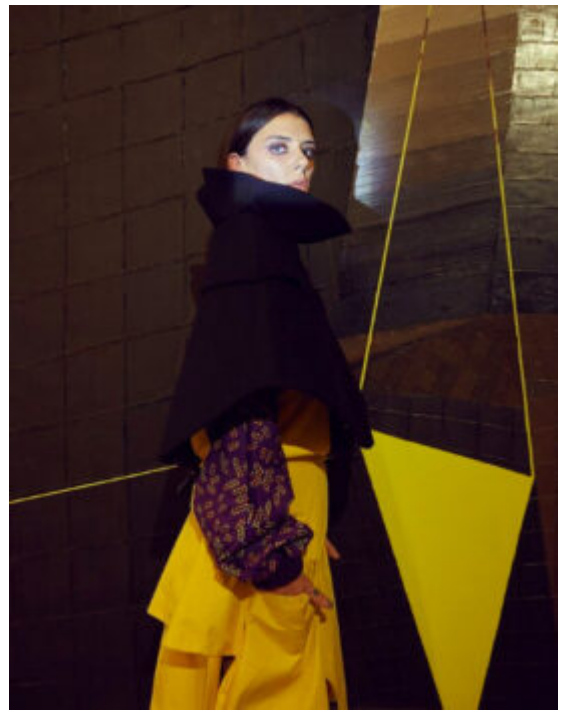

TRUE MODELS

Deniz Tekin

180 | 88 / 60 / 89 / 40 | Dark Brown / Green

TRUE MODELS

Deniz Tekin

180 | 88 / 60 / 89 / 40 | Dark Brown / Green

TRUE MODELS

Deniz Tekin

180 | 88 / 60 / 89 / 40 | Dark Brown / Green

TRUE MODELS

Deniz Tekin

180 | 88 / 60 / 89 / 40 | Dark Brown / Green

TRUE MODELS

Deniz Tekin

180 | 88 / 60 / 89 / 40 | Dark Brown / Green