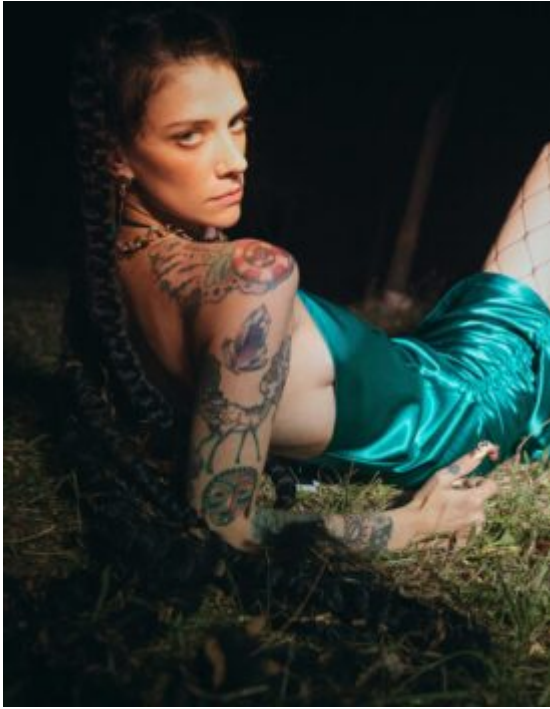

TRUE MODELS

Deniz Tekin

180 | 88 / 60 / 89 / 40 | Dark Brown / Green

TRUE MODELS

Deniz Tekin

180 | 88 / 60 / 89 / 40 | Dark Brown / Green

TRUE MODELS

Deniz Tekin

180 | 88 / 60 / 89 / 40 | Dark Brown / Green

TRUE MODELS

Deniz Tekin

180 | 88 / 60 / 89 / 40 | Dark Brown / Green

TRUE MODELS

Deniz Tekin

180 | 88 / 60 / 89 / 40 | Dark Brown / Green